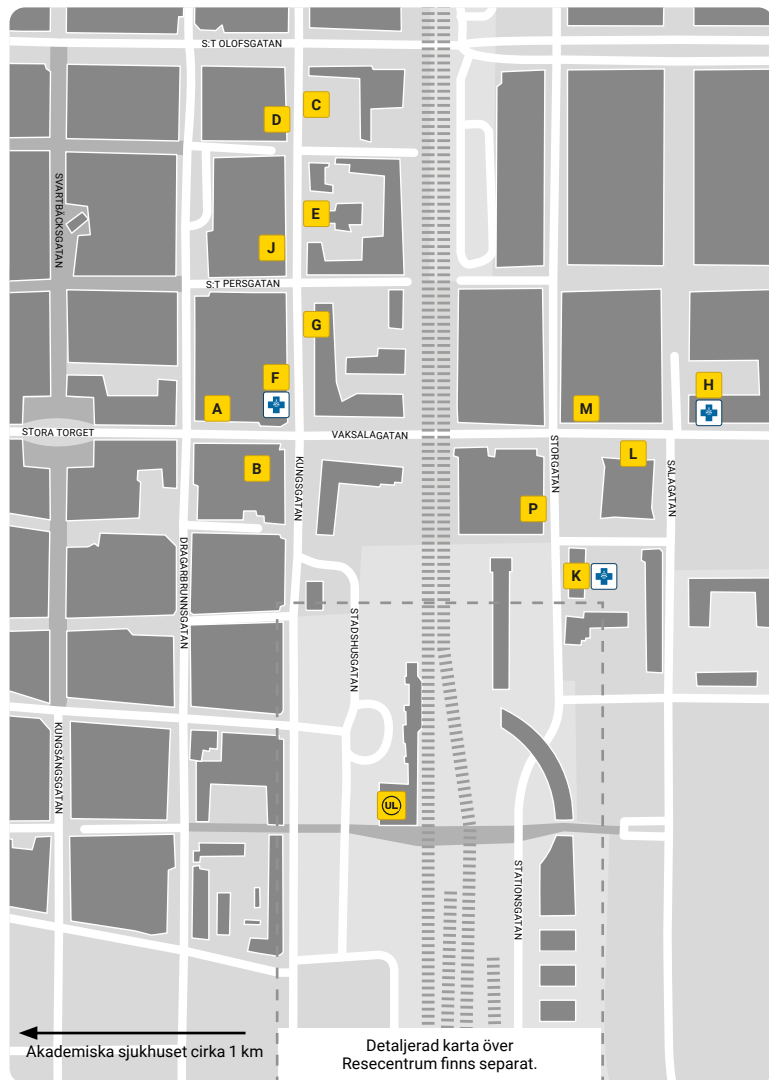

# Hållplatser i centrum

- A** 2 Eriksberg – Håga  
7 Norby – Gottsunda  
11 Rosendal – Vårdsåtra – Sunnersta – Gottsunda

- B** 2 Kvarngärdet – Gamla Uppsala  
7 Sala backe – Årsta – Fyrislund  
11 Fyrislund

- C** 100 Lövsalöt – Björklinge  
103 Ärentuna – Risby – Vendel  
104 Ulva – Bälinge – Skuttunge – Brunby  
106 Börje – Jumkil  
111 Lövsalöt – Bälinge  
514 Björklinge – Vendel – Örbyhus (p)  
821 Månkarbo – Tierp (p)

- E** 108 Vik – Balingsta  
109 Vänge – Skogstibble  
110 Storvreta  
115 Storvreta  
804 Örsundsbro – Enköping  
823 Vattholma – Österbybruk (p)  
844 Harbo – Östervåla (p)  
848 Vänge – Heby – Sala (p)  
895 Örsundsbro – Bålsta (p)

- F** 5 Kungsängen – Sävja  
8 Akademiska – Sunnersta  
9 Vilan – Nantuna – Bergsbrunna

- G** 5 Luthagen – Rickomberga – Stenhagen  
6 Ekeby – Flogsta  
8 Tuna backar – Bärby Hage – Ärna  
9 Luthagen

- H** 2 Eriksberg – Håga  
3 Akademiska – Rosendal – Valsåtra – Östra Gottsunda  
4 Akademiska – Ulleråker – Ultuna – Gottsunda  
7 Norby – Gottsunda