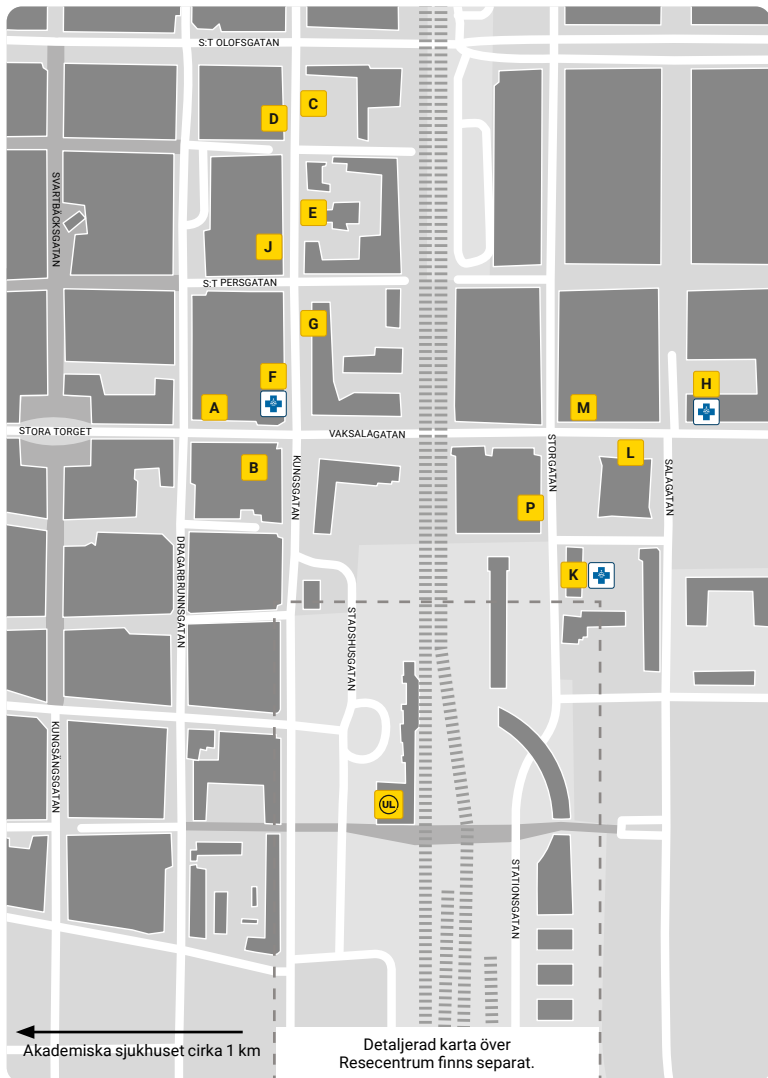

Hållplatser i centrum

- A** 2 Eriksberg – Håga
7 Norby – Gottsunda
11 Rosendal – Vårdsätra – Sunnersta – Gottsunda
- B** 2 Kvarngärdet – Gamla Uppsala
7 Årsta – Fyrislund
11 Fyrislund
- C** 100 Lövsalöt – Björklinge
103 Ärentuna – Risby – Vendel
104 Ulva – Bälunge – Skuttunge – Brunnby
106 Börje – Jumkil
111 Lövsalöt – Bälunge
514 Björklinge – Vendel – Örbyhus (p)
821 Månkarbo – Tierp (p)
- D** 100 Centralstationen – Akademiska – Ultuna
103 Centralstationen
104 Centralstationen
106 Centralstationen
108 Centralstationen
109 Centralstationen
110 Centralstationen
111 Centralstationen
115 Centralstationen
514 Centralstationen (a)
772 Centralstationen (a)
773 Centralstationen (a)
774 Centralstationen (a)
804 Centralstationen – Fyrislund
821 Centralstationen (a)
823 Centralstationen (a)
844 Centralstationen (a)
848 Centralstationen (a)
- E** 108 Vik – Balingsta
109 Vänge – Skogstibble
110 Storvreta
115 Storvreta
804 Örsundsbro – Enköping
823 Vattholma – Österbybruk (p)
844 Harbo – Östervåla (p)
848 Vänge – Heby – Sala (p)
895 Örsundsbro – Bålsta (p)
- F** 5 Kungsängen – Sävja
8 Akademiska – Sunnersta
9 Vilan – Nåntuna – Bergsbrunna
- G** 5 Luthagen – Rickomberga – Stenhagen
6 Ekeby – Flogsta
8 Tuna backar – Bärby Hage – Ärna
9 Luthagen