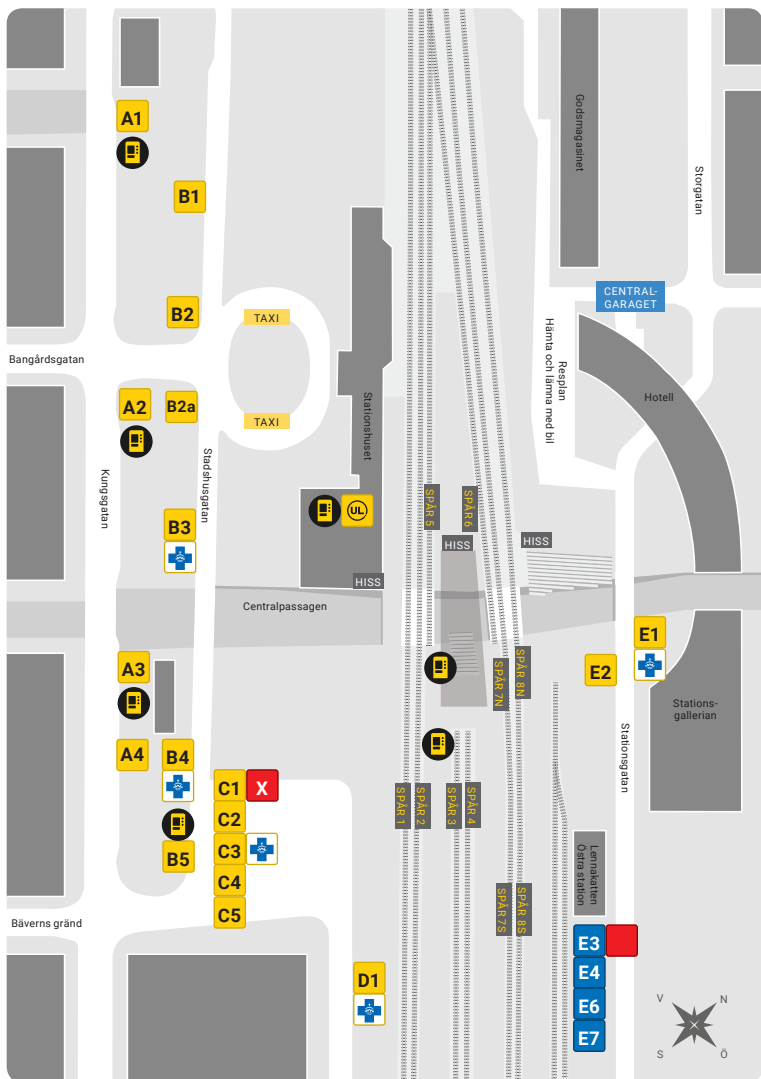

Resecentrum i Uppsala

A1 5 Luthagen – Rickomberga – Stenhagen
9 Luthagen
30 Salabacke – Årstagården – Årsta södra

A2 3 Kvarngärdet – Gränby – Nyby
4 Gränbystaden – Årsta norra
8 Tuna backar – Bärby Hage – Ärna

A3 100 Lövsstalöt – Björklinge
103 Årentuna – Risby – Husby
111 Lövsstalöt – Bälinge
116 Gävsta – Rasbokil
118 Lindbacken – Gävsta
514 Björklinge – Vendel – Örbyhus
751 Forsmark
775 Gimo – Östhammar
805 Rasbo – Hallstavik
811 Gimo – Östhammar – Öregrund
821 Mänkarbo – Tierp
886 Lejsta – Alunda

B2 5 Kungsängen – Sävja
9 Vilan – Nántuna – Bergsbrunna
102 Kumla – Danmark – Alsike – Knivsta
186 Lagga – Östuna – Knivsta
804 Fyrislund
809 Almunge – Knutby

B2a 2 Gamla Uppsala (vissa turer)
7 Årsta – Fyrislund (vissa turer)

E1 6 Ekeby – Flogsta
10 Klockarängen – Librobäck
11 Akademiska – Rosendal – Vårdsätra –
Sunnersta – Gottsunda Centrum

E2 6 Årsta södra – Slavsta
10 Boländerna – Coop/IKEA (– Nántuna)
11 Fyrislund

E4 Birka cruises