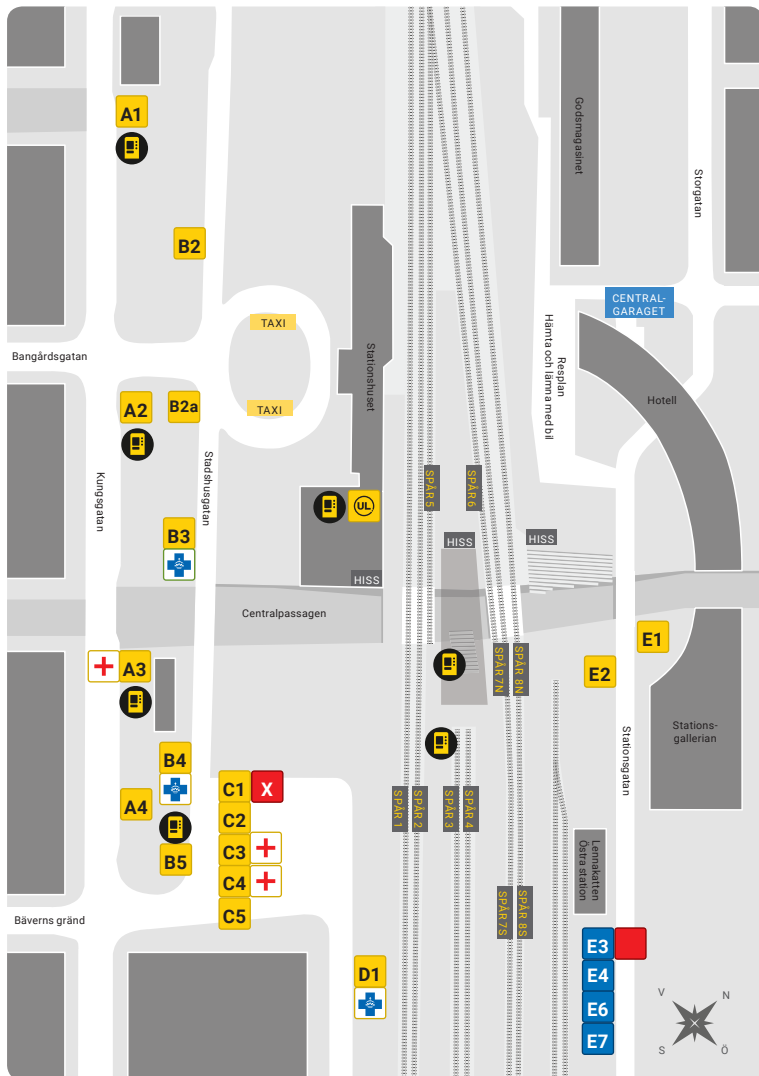

# Resecentrum i Uppsala

- A1** 5 Stenhagen  
9 Luthagen  
 10 Librobäck (kväll/helg)  
+ 11 Vårdsätra – Sunnersta – Gottsunda Centrum (kväll/helg)  
30 Salabacke – Årstagården - Årsta södra

- A2** 3 Nyby  
4 Gränbystaden – Årsta norra  
8 Tuna backar – Bärby Hage – Årna

- A3** 100 Lövstalöt – Björklinge  
103 Ärentuna – Risby – Husby  
 111 Lövstalöt – Bälinge  
118 Lindbacken – Gävsta  
514 Björklinge – Vendel – Örbyhus  
751 Forsmark  
775 Gimo – Östhammar – Öregrund  
805 Rasbo – Hallstavik  
+ 811 Gimo – Östhammar – Öregrund  
+ 821 Månkarbo – Tierp  
886 Lejsta – Alunda

- E1** 6 Flogsta  
 10 Librobäck  
+ 11 Vårdsätra – Sunnersta – Gottsunda Centrum

- E2** 6 Slavsta  
10 Boländerna – Coop/IKEA (– Nântuna)  
11 Fyrislund

**E4** Birka cruises

**E6** Flixbus, Viking Line

**E7** Eckerölinjen

+ Linjer som passerar sjukhus i länet.

 Biljettautomat