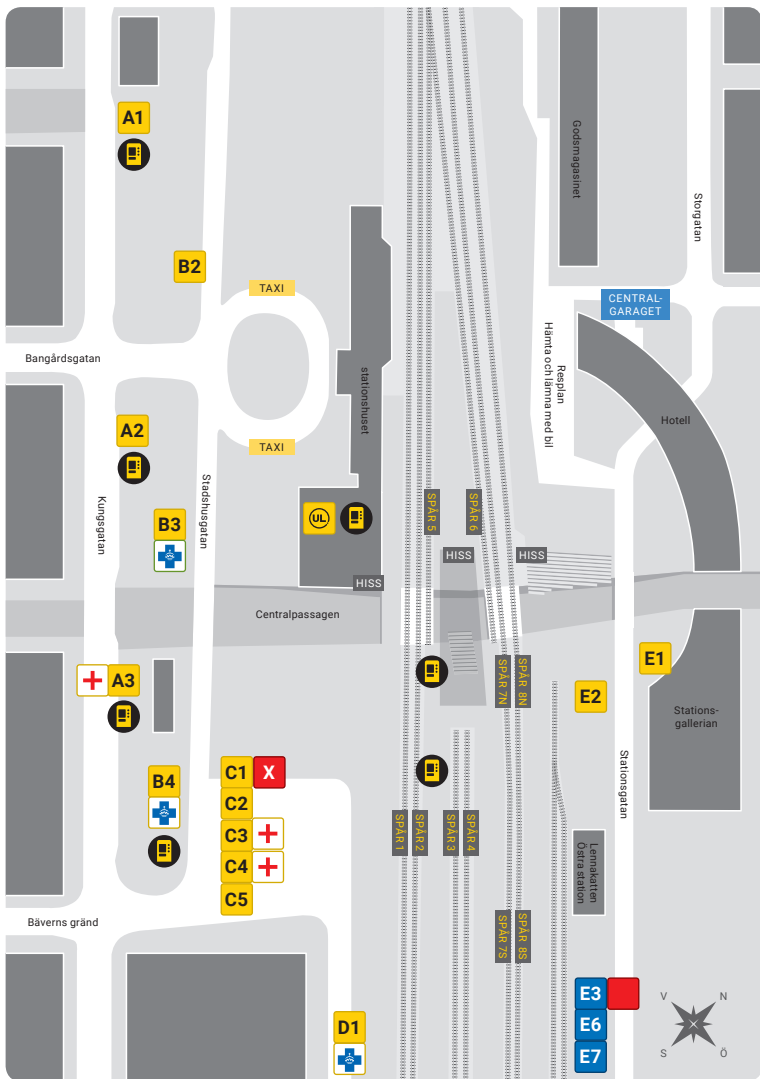

# Resecentrum i Uppsala

- A1** 5 Stenhagen  
9 Stabby  
10 Librobäck (kväll/helg)  
+ 11 Vårdsåtra – Sunnersta – Gottsunda Centrum (kväll/helg)

- A2** 3 Nyby  
4 Gränbystaden – Årsta norra  
8 Tunabacken – Bärby Hage – Årna  
30 Salabacke – Årstagården  
110 Storröta  
111 Bälinge  
115 Storröta

- A3** 100 Lövstälöt – Björklinge  
103 Årentuna – Risby – Husby  
116 Gåvsta – Rasbokil  
118 Lindbacken – Gåvsta  
514 Björklinge – Vendel – Örbyhus  
751 Forsmark  
775 Gimo – Östhammar  
805 Rasbo – Hallstavik  
+ 811 Gimo – Östhammar – Öregrund  
+ 821 Månkarbo – Tierp  
886 Lejsta – Alunda

- B2** 5 Sävja  
9 Vilan – Nåntuna – Bergsbrunna  
102 Kumla – Danmark – Alsike – Knivsta  
186 Lagga – Östuna – Knivsta  
804 Fyrislund  
809 Almunge – Knutby

- B3** + 3 Akademiska – Gottsunda östra  
+ 8 Akademiska – Sunnersta  
 + 30 Akademiska – Ekeby – Eriksberg

 Bussar som passerar Akademiska sjukhuset i Uppsala.

 Bussar som passerar länets sjukhus: Lasarettet i Enköping, Tierps Vårdcentrum eller Östhammars Vårdcentrum.

+ Linjer som passerar sjukhus i län.

 Biljettautomat