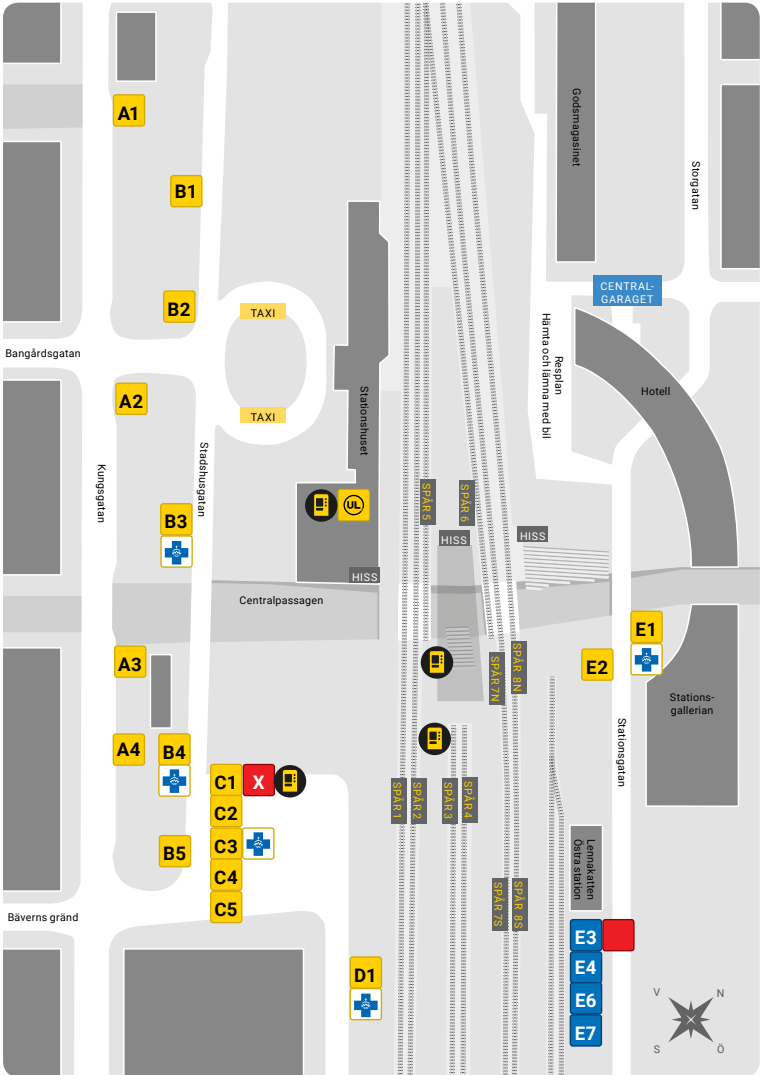

# Resecentrum i Uppsala

**A1** 5 Luthagen – Rickomberga – Stenhagen  
9 Luthagen  
11 Fyrislund  
30 Salabacke – Årstagården – Årsta södra

**A2** 3 Kvarngärdet – Gränby – Nyby  
4 Gränbystaden – Årsta norra  
8 Tuna backar – Bärby Hage – Ärna

**A3** 100 Lövsalöt – Björklinge  
103 Ärentuna – Risby – Husby  
111 Lövsalöt – Bälinge  
118 Lindbacken – Gävsta  
514 Björklinge – Vendel – Örbyhus  
751 Forsmark  
775 Gimo – Östhammar  
805 Rasbo – Hallstavik  
811 Gimo – Östhammar – Öregrund  
821 Månkarbo – Tierp  
886 Lejsta – Alunda

**B2** 5 Kungsängen – Sävja  
9 Vilan – Nántuna – Bergsbrunna  
102 Kumla – Danmark – Alsike – Knivsta  
186 Lagga – Östuna – Knivsta  
804 Fyrislund  
809 Almunge – Knutby  
810 Fjällnora

**B3** 2 Gamla Uppsala (vissa turer)  
3 Akademiska – Rosendal – Valsätra –  
Gottsunda östra  
7 Årsta – Fyrislund (vissa turer)  
8 Akademiska – Sunnersta  
11 Akademiska – Rosendal – Vårdsätra –  
Sunnersta – Gottsunda centrum  
30 Akademiska – Ekeby – Eriksberg

**B4** 4 Akademiska - Ulleråker – Ultuna –  
Gottsunda centrum  
100 Akademiska – Ultuna

**C1** 677 Rimbo – Norrtälje  
801 Arlanda  
880 Flygskolan – Halmsjön

**C2** 109 Vänge – Skogstibble  
844 Harbo – Östervåla  
848 Vänge – Heby – Sala