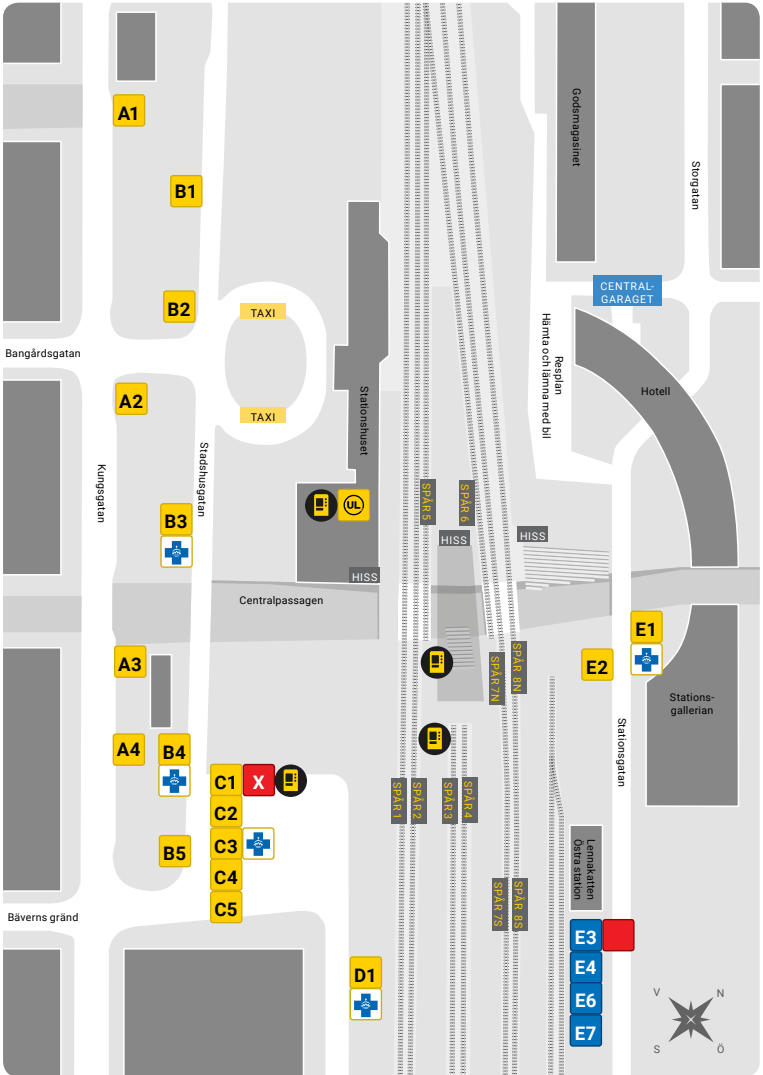

Resecentrum i Uppsala

- A1** 5 Luthagen – Rickomberga – Stenhagen
9 Luthagen
11 Fyrislund
30 Salabacke – Årstagården – Årsta södra

- A2** 3 Kvarngärdet – Gränby – Nyby
4 Gränbystaden – Årsta norra
8 Tuna backar – Bärby Hage – Årna

- A3** 100 Lövstalöt – Björklinge
103 Ärentuna – Risby – Husby
111 Lövstalöt – Bälinge
116 Gävsta – Rasbokil
118 Lindbacken – Gävsta
514 Björklinge – Vendel – Örbyhus
751 Forsmark
775 Gimo – Östhammar
805 Rasbo – Hallstavik
811 Gimo – Östhammar – Öregrund
821 Månkarbo – Tierp
886 Lejsta – Alunda

- B2** 5 Kungsängen – Sävja
9 Vilan – Nantuna – Bergsbrunna
102 Kumla – Danmark – Alsike – Knivsta
186 Lagga – Östuna – Knivsta
804 Fyrislund
809 Almunge – Knutby

- B3** 2 Gamla Uppsala (vissa turer)
3 Akademiska – Rosendal – Valsätra –
Gottsunda östra
7 Årsta – Fyrislund (vissa turer)
8 Akademiska – Sunnersta
11 Akademiska – Rosendal – Vårdsätra –
Sunnersta – Gottsunda Centrum
30 Akademiska – Ekeby – Eriksberg

- C3** 104 Ulva – Bälinge – Skuttunge – Långåker
106 Börje – Jumkil
107 Lurbo – Vreta
110 Storvreta
115 Storvreta
119 Skölsta – Norrhällby
777 Österbybruk
823 Vattholma – Österbybruk

- C4** 2 Gamla Uppsala (vissa turer)
108 Dalby – Vik
804 Örsundsbro – Enköping
895 Örsundsbro – Bålsta