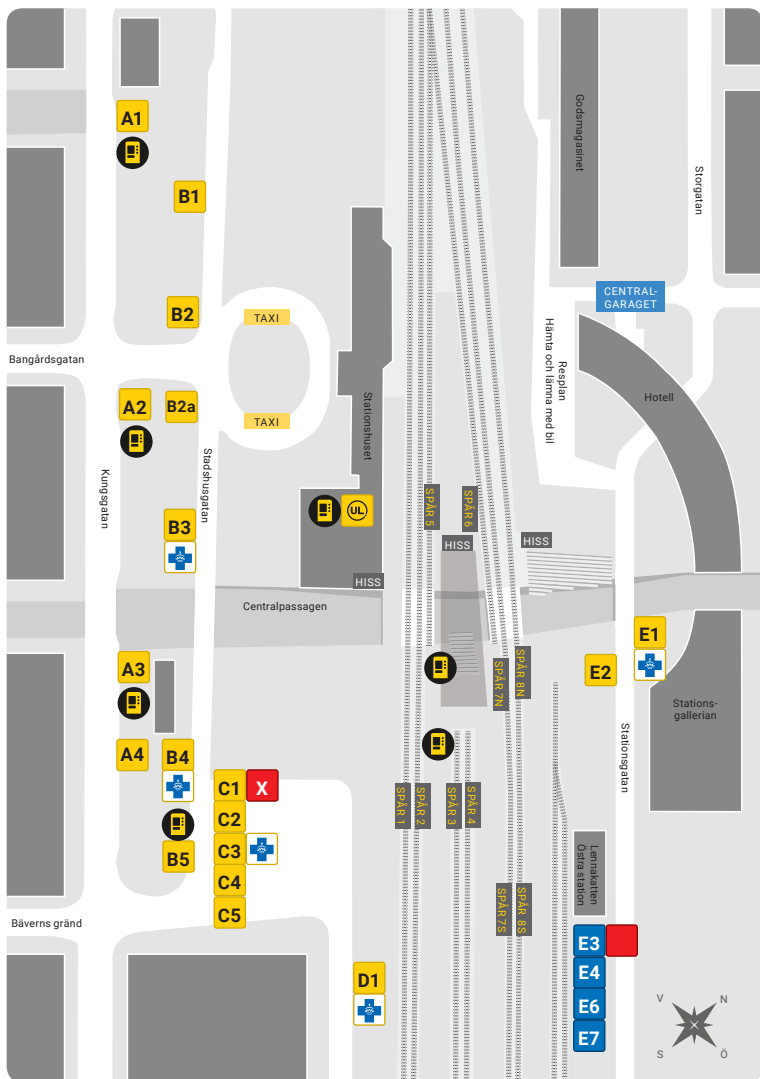

Resecentrum i Uppsala

A1 5 Luthagen – Rickomberga – Stenhagen
9 Luthagen
11 Fyrislund
30 Salabacke – Årstagården – Årsta södra

A2 3 Kvarngärdet – Gränby – Nyby
4 Gränbystaden – Årsta norra
8 Tuna backar – Bärby Hage – Ärna

A3 100 Lövstalöt – Björklinge
103 Ärentuna – Risby – Husby
111 Lövstalöt – Bällinge
118 Lindbacken – Gävsta
514 Björklinge – Vendel – Örbyhus
751 Forsmark
775 Gimo – Östhammar
805 Rasbo – Hallstavik
811 Gimo – Östhammar – Öregrund
821 Månkarbo – Tierp
886 Lejsta – Alunda

B3 3 Akademiska – Rosendal – Valsätra –
Gottsunda östra
8 Akademiska – Sunnersta
11 Akademiska – Rosendal – Vårdsätra –
Sunnersta – Gottsunda centrum
30 Akademiska – Ekeby – Eriksberg

B4 4 Akademiska - Ulleråker – Ultuna –
Gottsunda centrum
100 Akademiska – Ultuna

E1 6 Ekeby – Fogsta
10 Klockarängen – Librobäck
11 Akademiska – Rosendal – Vårdsätra –
Sunnersta – Gottsunda Centrum

E2 6 Årsta södra – Slavsta
10 Boländerna – Coop/IKEA (– Nántuna)
11 Fyrislund

E4 Birka cruises