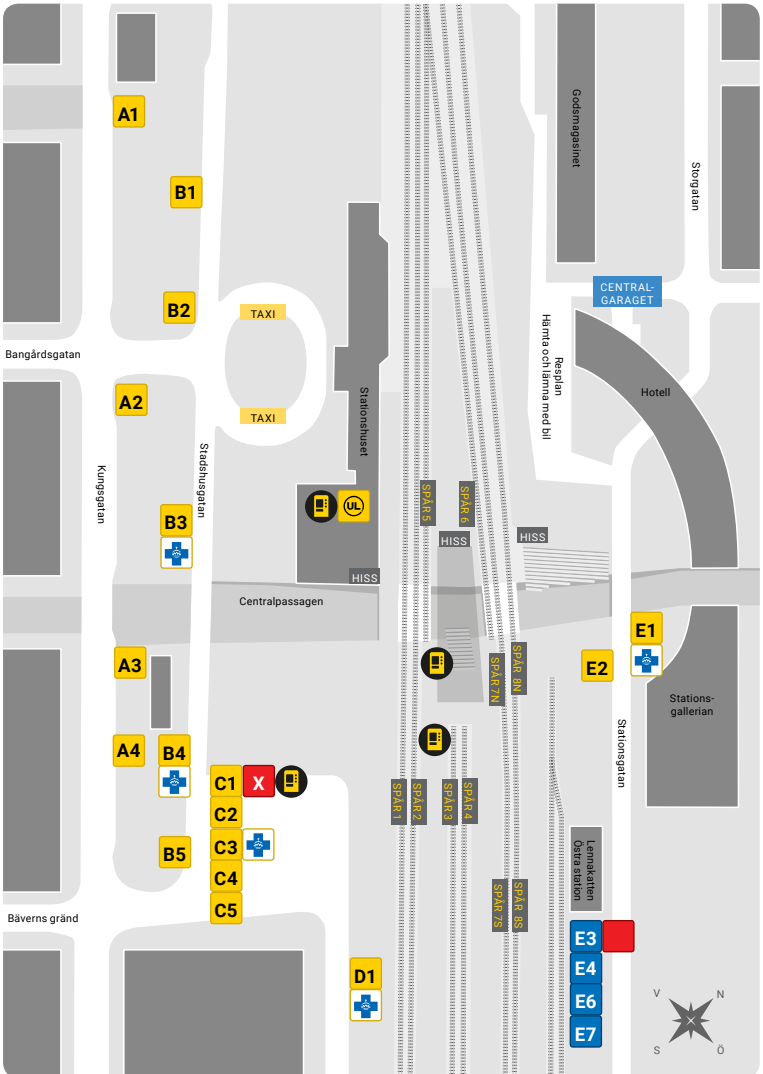

Resecentrum i Uppsala

A1 5 Luthagen – Rickomberga – Stenhagen
9 Luthagen
30 Salabacke – Årstagården – Södra Årsta

A2 3 Kvarngärdet – Gränby – Nyby
4 Gränbystaden – Norra Årsta
8 Tuna backar – Bärby Hage – Ärna

A3 100 Lövstalöt – Björklinge
103 Ärentuna – Risby – Husby
111 Lövstalöt – Bälinge
116 Gåvsta – Rasbokil
118 Lindbacken – Gåvsta
514 Björklinge – Vendel – Örbyhus
751 Forsmark
775 Gimo – Östhammar
805 Rasbo – Hallstavik
811 Gimo – Östhammar – Öregrund
821 Månkarbo – Tierp
886 Lejsta – Alunda

B2 5 Kungsängen – Sävja
9 Vilan – Nántuna – Bergsbrunna
102 Kumla – Danmark – Alsike – Knivsta
186 Lagga – Östuna – Knivsta
804 Fyrislund
809 Almunge – Knutby

B3 2 Gamla Uppsala (vissa turer)
3 Akademiska – Rosendal – Valsätra – Östra Gottsunda
7 Årsta – Fyrislund (vissa turer)
8 Akademiska – Sunnersta
30 Akademiska – Ekeby – Eriksberg

C3 104 Ulva – Bälinge – Skuttunge – Långåker
106 Börje – Jumkil
107 Lurbo – Vreta
110 Storvreta
115 Storvreta
119 Skölsta
777 Österbybruk
823 Vattholma – Österbybruk

C4 2 Gamla Uppsala (vissa turer)
108 Dalby – Vik
804 Örsundsbro – Enköping
895 Örsundsbro – Bålsta