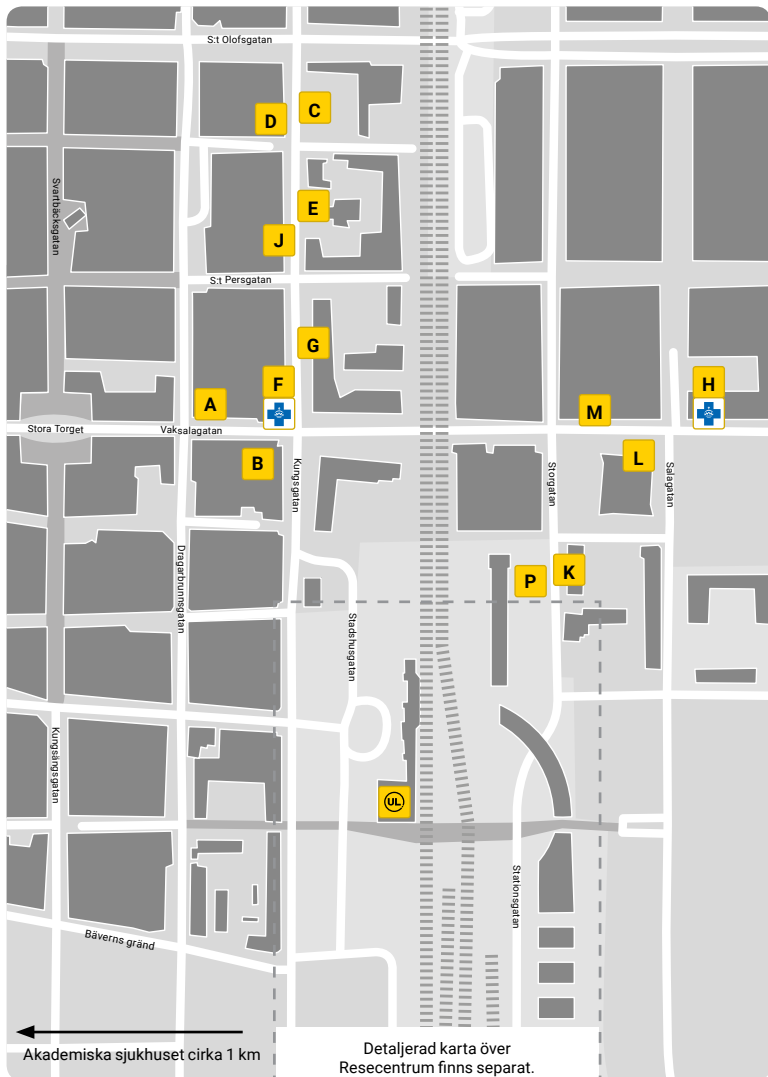

Hållplatser i centrum

- A** 2 Eriksberg – Håga
7 Norby – Gottsunda
11 Rosendal – Vårdsätra – Sunnersta –
Gottsunda

- B** 2 Kvarngärdet – Gamla Uppsala
7 Årsta – Fyrislund
11 Fyrislund

- C** 100 Lövstalöt – Björklinge
103 Årentuna – Risby – Vendel
104 Ulva – Bälinge – Skuttunge –
Brunnby
106 Börje – Jumkil
111 Lövstalöt – Bälinge
514 Björklinge – Vendel – Örbyhus (p)
821 Månkarbo – Tierp (p)

- D** 100 Centralstationen – Akademiska –
Ultuna
103 Centralstationen
104 Centralstationen
106 Centralstationen
108 Centralstationen
109 Centralstationen
110 Centralstationen
111 Centralstationen
115 Centralstationen
514 Centralstationen (a)
772 Centralstationen (a)
773 Centralstationen (a)
774 Centralstationen (a)
804 Centralstationen - Fyrislund
821 Centralstationen (a)
823 Centralstationen (a)
844 Centralstationen (a)
848 Centralstationen (a)

- E** 108 Vik – Balingsta
109 Vänge – Skogstibble
110 Storvreta
115 Storvreta
804 Örsundsbro – Enköping
823 Vattholma – Österbybruk (p)
844 Harbo – Östervåla (p)
848 Vänge – Heby – Sala (p)
895 Örsundsbro – Bålsta (p)

- F** 5 Kungsängen – Sävja
8 Akademiska – Sunnersta
9 Vilan – Nántuna – Bergsbrunna

- G** 5 Luthagen – Rickomberga – Stenhagen
6 Ekeby – Flogsta
8 Tuna backar – Bärby Hage – Ärna
9 Luthagen

- H** 2 Eriksberg – Håga
3 Akademiska – Rosendal – Valsätra –
Östra Gottsunda
4 Akademiska – Ulleråker – Ultuna –
Gottsunda
7 Norby – Gottsunda