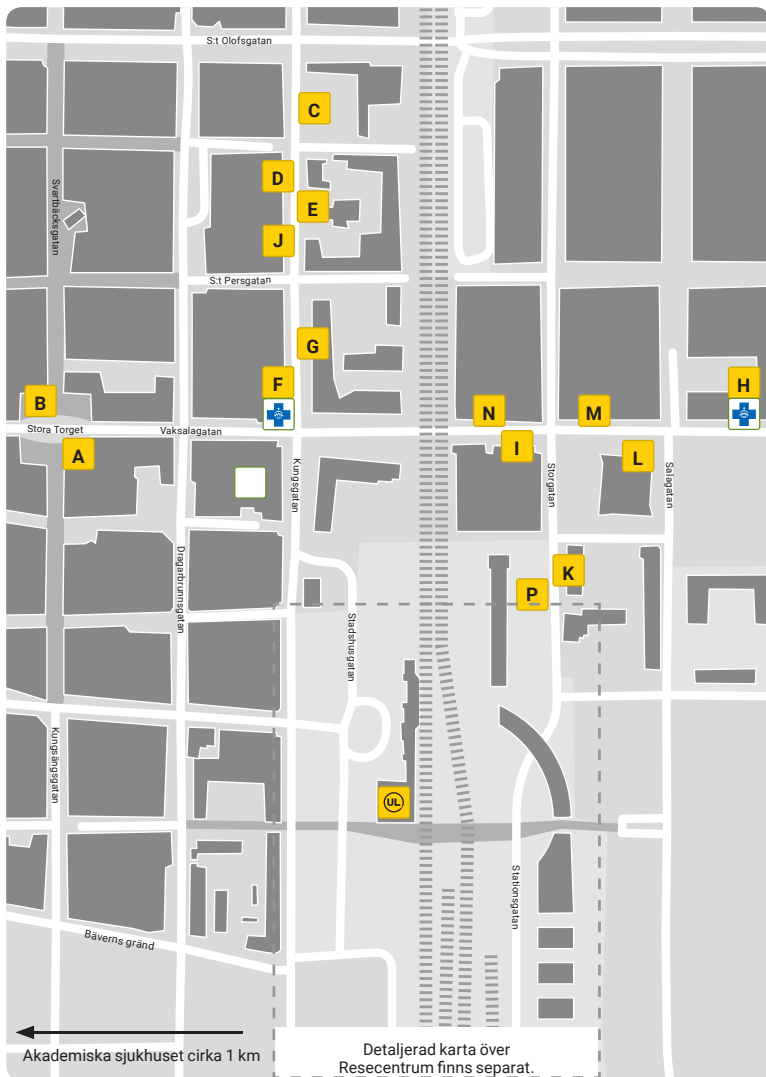

Hållplatser i centrum

- A** 2 Gamla Uppsala
7 Årsta Centrum
11 Fyrislund
- B** 2 Eriksberg (-Håga)
7 Norby - Gottsunda
 11 Vårdsätra – Sunnersta – Gottsunda Centrum
- C** 100 Lövsalöt – Björklinge
103 Ärentuna – Risby – Vendel
104 Ulva – Bälinge – Skuttunge – Brunnby
106 Börje – Jumkil
111 Lövsalöt – Bälinge
114 Björklinge – Vendel – Örbyhus (p)
821 Månkarbo – Tierp (p)
- D** 100 Centralstationen – Akademiska-
Ultuna
 103 Centralstationen
104 Centralstationen
106 Centralstationen
108 Centralstationen
109 Centralstationen
110 Centralstationen
111 Centralstationen
115 Centralstationen
514 Centralstationen (a)
773 Centralstationen (a)
774 Centralstationen (a)
804 Centralstationen - Fyrislund
821 Centralstationen (a)
823 Centralstationen (a)
844 Centralstationen (a)
848 Centralstationen (a)
895 Centralstationen (a)
- E** 108 Vik – Balingsta
109 Vänge – Skogstibble
110 Storvreta
115 Storvreta
804 Örsundsbro – Enköping
823 Vattholma – Österbybruk (p)
844 Harbo – Östervåla (p)
848 Vänge – Heby – Sala (p)
895 Örsundsbro – Bålsta (p)
- F** 5 Sävja
 8 Akademiska – Sunnersta
9 Vilan – Nántuna – Bergsbrunna
- G** 5 Stenhagen
8 Tuna backar – Bärby Hage – Ärna
9 Luthagen
- H** 2 Eriksberg (-Håga)
 3 Akademiska – Gottsunda östra
4 Akademiska – Ulleråker – Ultuna –
Gottsunda centrum
7 Norby – Gottsunda
- I** 10 Boländerna – Coop/IKEA (- Nántuna)
11 Fyrislund
- J** 6 Slavsta
10 Boländerna - Coop/IKEA (-Nántuna)
- K** 6 Flogsta
 10 Librobäck
11 Vårdsätra – Sunnersta – Gottsunda Centrum
- L** 2 Gamla Uppsala
3 Nyby
4 Gränbystaden – Årsta norra
7 Årsta Centrum
118 Lindbacken - Gåvsta
119 Skölsta
751 Forsmark (p)
775 Gimo – Östhammar – Öregrund(p)
805 Rasbo – Hallstavik (p)
811 Gimo – Östhammar – Öregrund (p)
886 Lejsta – Alunda (p)
- M** 118 Centralstationen
119 Centralstationen
775 Centralstationen (a)
805 Centralstationen (a)
811 Centralstationen (a)
886 Centralstationen (a)
- N** 6 Flogsta
 10 Librobäck
30 Akademiska - Eriksberg
- P** 6 Slavsta
-  Turer via Akademiska sjukhuset
- (a) = endast avstigande
(p) = endast påstigande