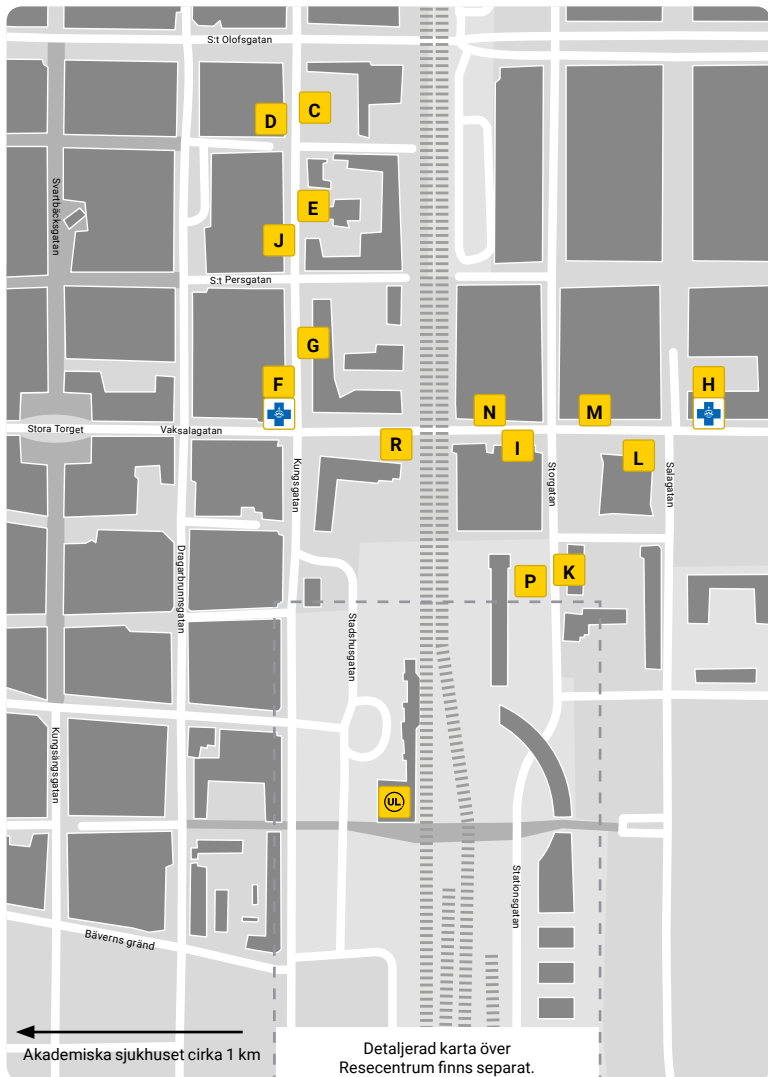

Hållplatser i centrum

- C** 100 Lövstalöt – Björklinge
 103 Ärentuna – Risby – Vendel
 104 Ulva – Bälinge – Skuttunge – Brunnby
 106 Börje – Jumkil
 111 Lövstalöt – Bälinge
 514 Björklinge – Vendel – Örbyhus (p)
 821 Mänkarbo – Tierp (p)
- D** 100 Centralstationen – Akademiska – Ultuna
 103 Centralstationen
 104 Centralstationen
 106 Centralstationen
 108 Centralstationen
 109 Centralstationen
 110 Centralstationen
 111 Centralstationen
 115 Centralstationen
 514 Centralstationen (a)
 772 Centralstationen (a)
 773 Centralstationen (a)
 774 Centralstationen (a)
 804 Centralstationen - Fyrislund
 821 Centralstationen (a)
 823 Centralstationen (a)
 844 Centralstationen (a)
 848 Centralstationen (a)
 895 Centralstationen (a)
- E** 108 Vik – Balingsta
 109 Vänge – Skogstibble
 110 Störvreta
 115 Störvreta
 804 Örsundsbro – Enköping
 823 Vattholma – Österbybruk (p)
 844 Harbo – Östervåla (p)
 848 Vänge – Heby – Sala (p)
 895 Örsundsbro – Bålsta (p)
- F** 5 Kungsängen – Sävja
 8 Akademiska – Sunnersta
 9 Vilan – Nántuna – Bergsbrunna
-  5 Luthagen – Rickomberga – Stenhagen
 6 Ekeby - Flogsta
 8 Tuna backar – Bärby Hage – Ärna
 9 Luthagen
 10 Klockarängen – Librobäck
- H** 2 Eriksberg – Håga
 3 Akademiska – Rosendal – Valsätra – Gottsunda östra
 4 Akademiska – Ulleråker – Ultuna – Gottsunda centrum
 7 Norby – Gottsunda
- I** 2 Kvarngärdet – Nyby – Gamla Uppsala
 7 Årsta – Fyrislund
- J** 6 Årsta Södra – Slavsta
 10 Boländerna - Coop/IKEA (-Nántuna)
- K** 6 Ekeby – Flogsta
 10 Klockarängen – Librobäck
 11 Akademiska – Rosendal – Vårdsätra – Sunnersta – Gottsunda Centrum
- L** 2 Kvarngärdet – Nyby – Gamla Uppsala
 3 Kvarngärdet – Gränby – Nyby
 4 Gränbystaden – Årsta norra
 7 Årsta – Fyrislund
 116 Gåvsta - Rasbokil
 118 Lindbacken - Gåvsta
 119 Skölsta
 751 Forsmark
 775 Gimo – Östhammar (p)
 777 Österbybruk (p)
 805 Rasbo – Hallstavik (p)
 811 Gimo – Östhammar – Öregrund (p)
 886 Lejsta – Alunda (p)
- M** 116 Centralstationen
 118 Centralstationen
 119 Centralstationen
 775 Centralstationen (a)
 777 Centralstationen (a)
 805 Centralstationen (a)
 811 Centralstationen (a)
 886 Centralstationen (a)
- N** 2 Eriksberg – Håga
 7 Norby – Gottsunda
 30 Akademiska – Ekeby – Eriksberg
- P** 6 Årsta södra – Slavsta
 10 Boländerna – Coop/IKEA (- Nántuna)
 11 Fyrislund
- R** 30 Gränbystaden – Årsta södra
-  Bussar som passerar Akademiska sjukhuset i Uppsala.
- (a) = endast avstigande
 (p) = endast påstigande