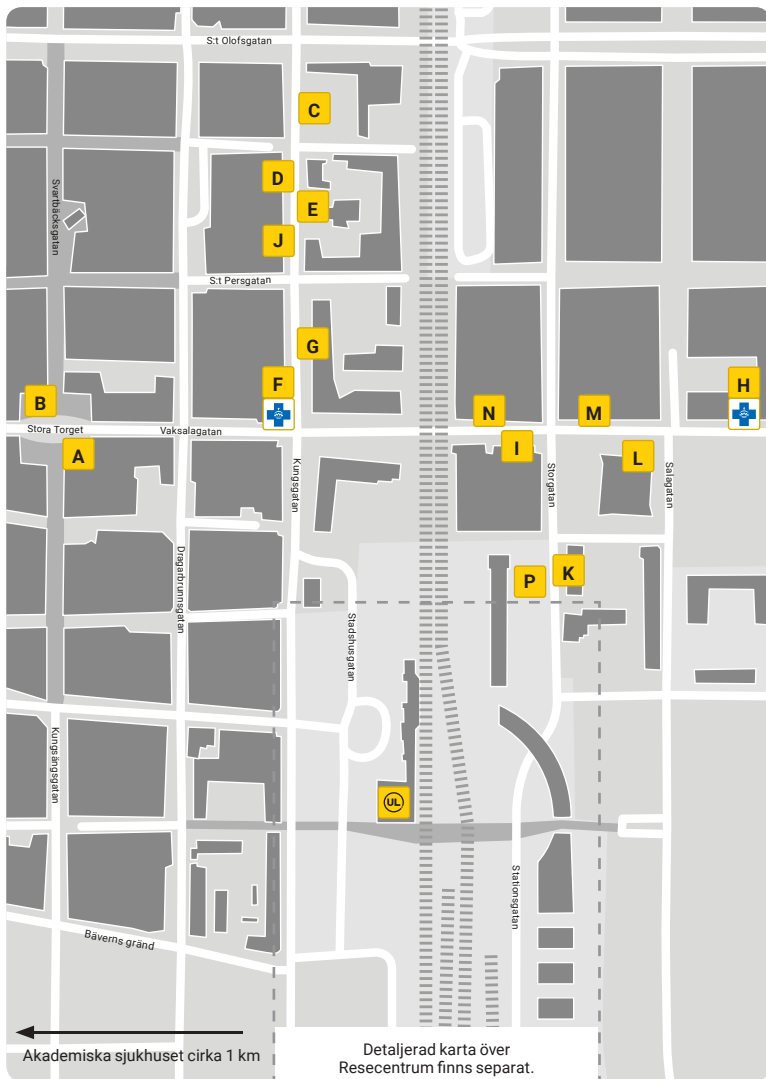

Hållplatser i centrum

A 2 Gamla Uppsala
7 Årsta – Fyrislund
11 Fyrislund

B 2 Eriksberg (-Håga)
7 Norby – Gottsunda
11 Vårdsätra – Sunnersta – Gottsunda Centrum

C 100 Lövsalöt – Björklinge
103 Ärentuna – Risby – Vendel
104 Ulva – Bälinge – Skuttunge – Brunnby
106 Börje – Jumkil
111 Lövsalöt – Bälinge
514 Björklinge – Vendel – Örbyhus (p)
821 Månkarbo – Tierp (p)

D + 100 Centralstationen – Akademiska – Ultuna
103 Centralstationen
104 Centralstationen
106 Centralstationen
108 Centralstationen
109 Centralstationen
110 Centralstationen
111 Centralstationen
115 Centralstationen
514 Centralstationen (a)
772 Centralstationen (a)
773 Centralstationen (a)
774 Centralstationen (a)
804 Centralstationen - Fyrislund
821 Centralstationen (a)
823 Centralstationen (a)
844 Centralstationen (a)
848 Centralstationen (a)
895 Centralstationen (a)

E 108 Vik – Balingsta
109 Vänge – Skogstibble
110 Storvreta
115 Storvreta
804 Örsundsbro – Enköping
823 Vattholma – Österbybruk (p)
844 Harbo – Östervåla (p)
848 Vänge – Heby – Sala (p)
895 Örsundsbro – Bålsta (p)

F 5 Sävja
+ 8 Akademiska – Sunnersta
 9 Vilan – Nántuna – Bergsbrunna

G 5 Stenhagen
8 Tuna backar – Bärby Hage – Ärna
9 Luthagen

H 2 Eriksberg (-Håga)
+ 3 Akademiska – Gottsunda östra
 + 4 Akademiska – Ulleråker – Ultuna – Gottsunda centrum
7 Norby – Gottsunda