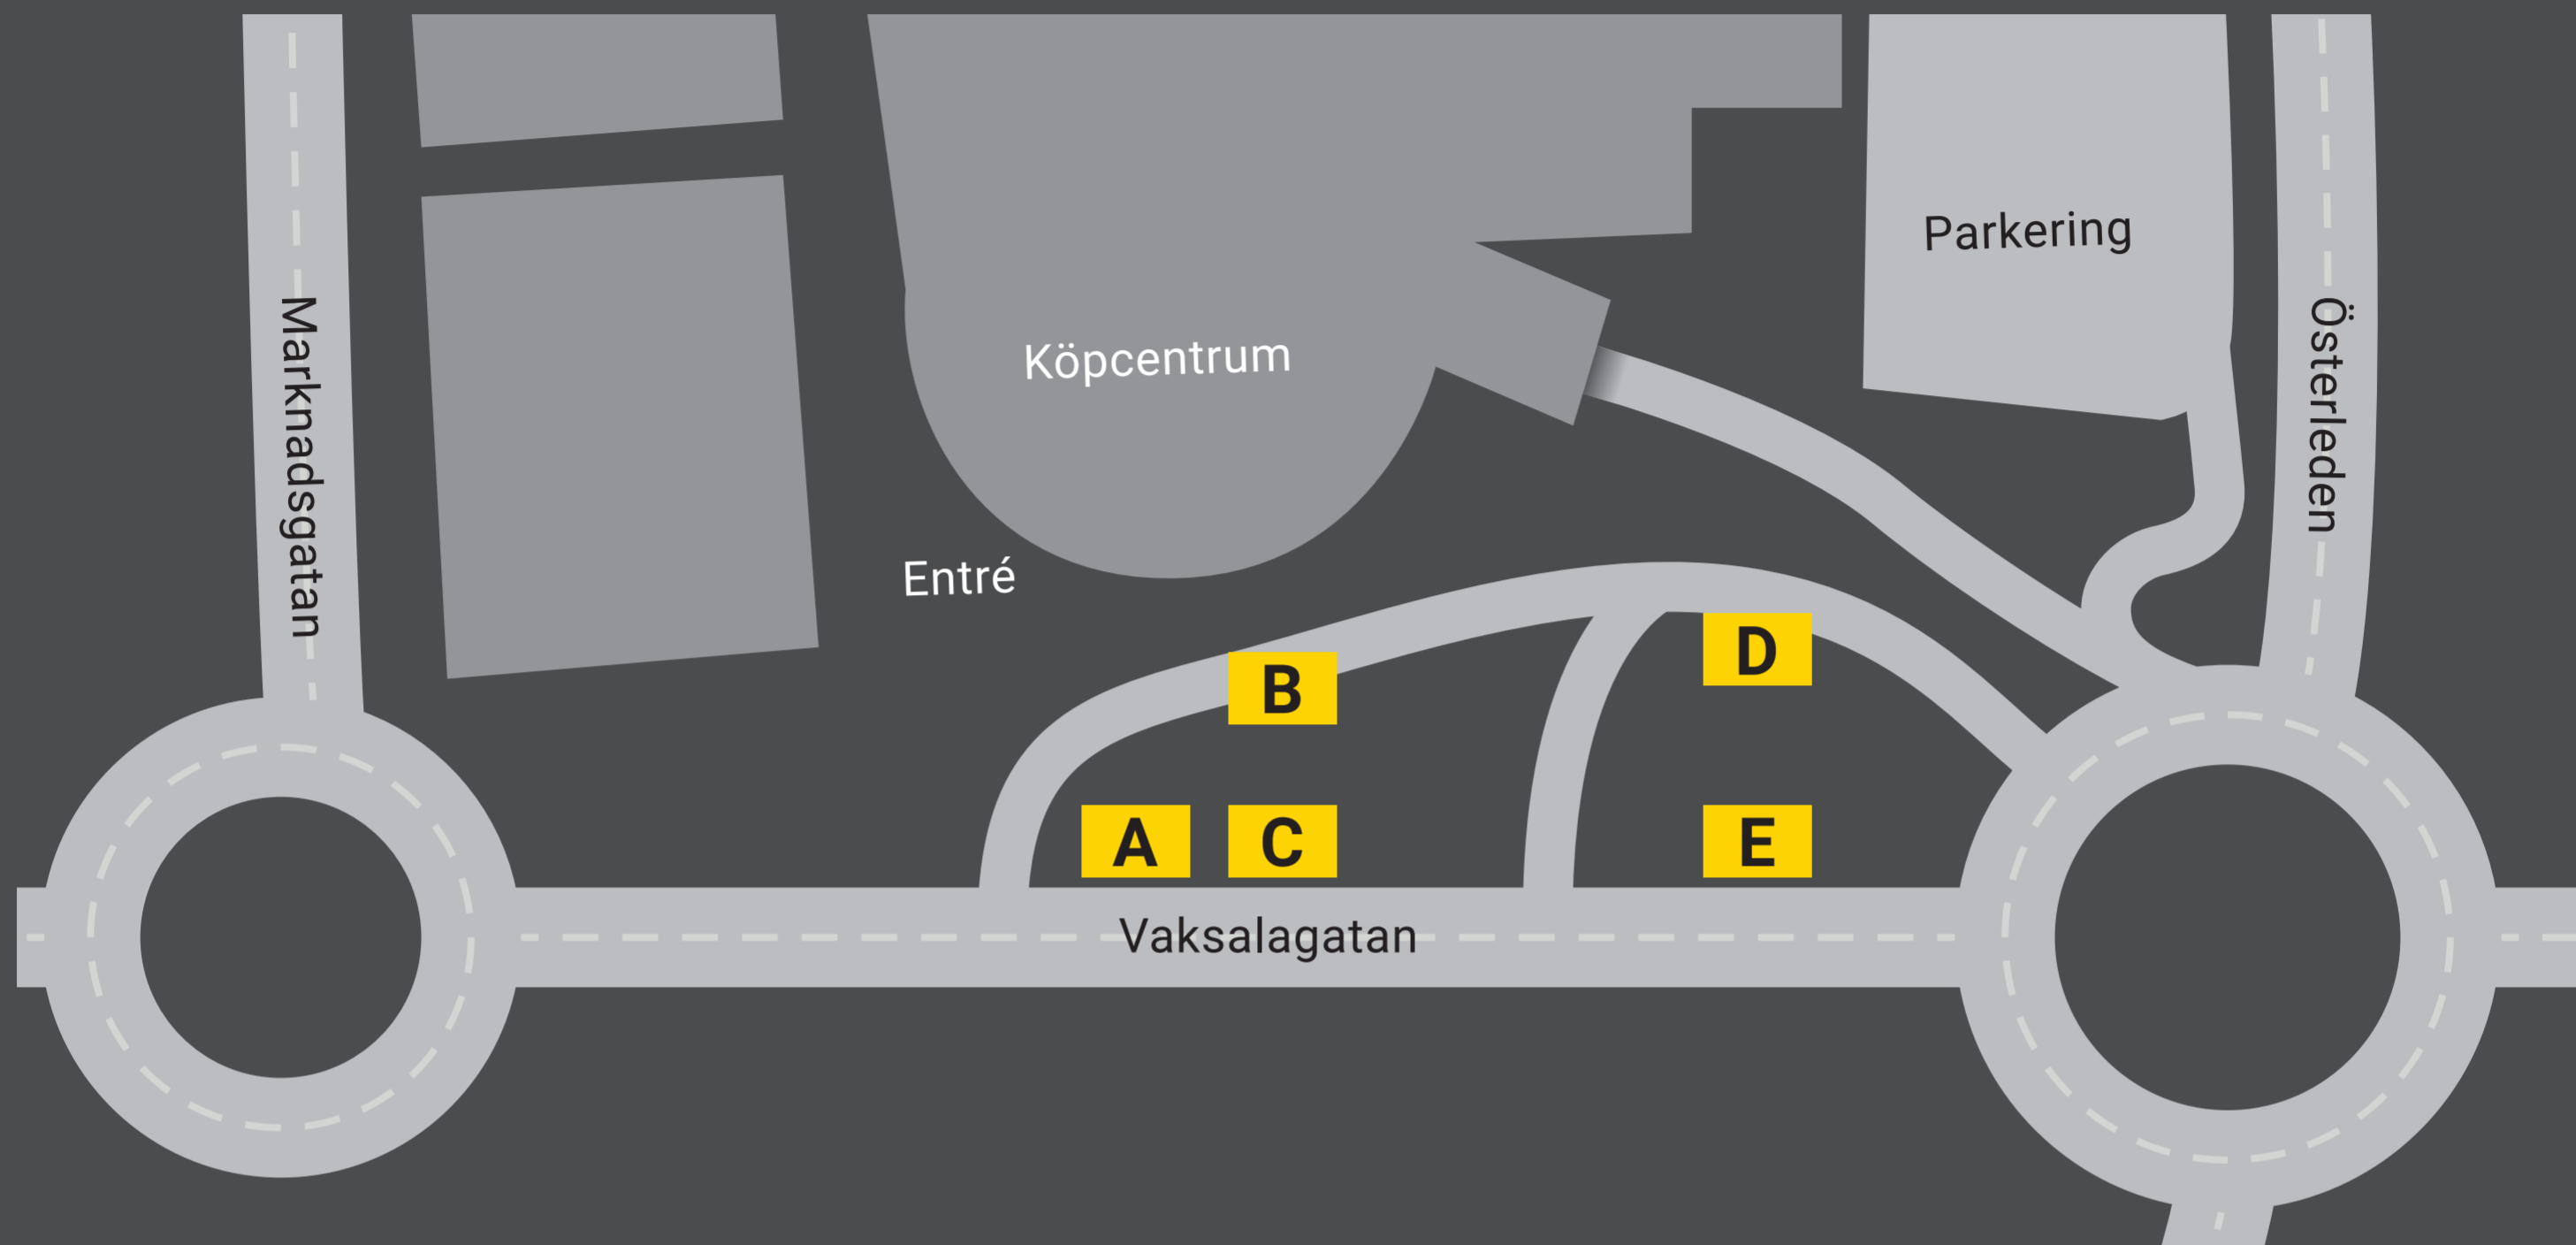

Gränbystaden

A

4

Gottsunda östra

30

Eriksberg

B

4

Årsta norra

30

Årsta södra

116

118

119

751

770

775

777

805

811

886

C

116

118

119

Centralstationen

751

770

775

Endast avstigande

777

805