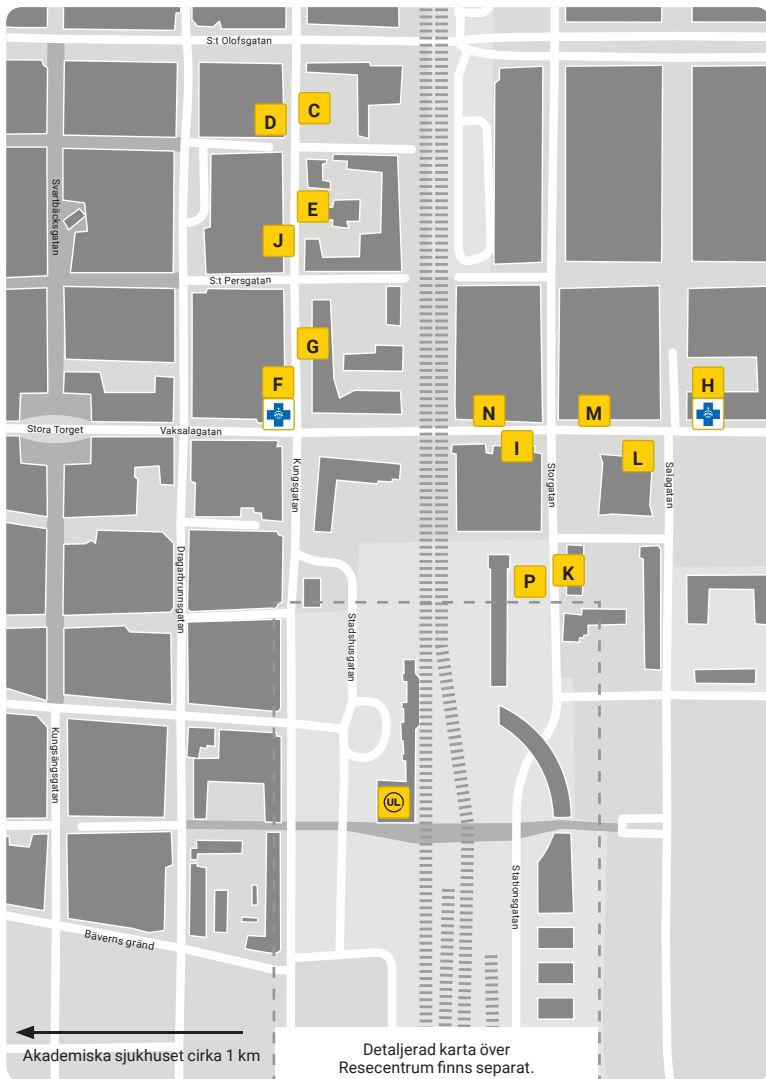

Hållplatser i centrum

- C** 100 Lövsalöt – Björklinge
 103 Ärentuna – Risby – Vendel
 104 Ulva – Bälinge – Skuttunge – Brunnby
 106 Börje – Jumkil
 111 Lövsalöt– Bälinge
 514 Björklinge – Vendel – Örbyhus (p)
 821 Mänkarbo – Tierp (p)

- D** 100 Centralstationen – Akademiska – Ultuna
 103 Centralstationen
 104 Centralstationen
 106 Centralstationen
 108 Centralstationen
 109 Centralstationen
 110 Centralstationen
 111 Centralstationen
 115 Centralstationen
 514 Centralstationen (a)
 773 Centralstationen (a)
 774 Centralstationen (a)
 804 Centralstationen - Fyrislund
 821 Centralstationen (a)
 823 Centralstationen (a)
 844 Centralstationen (a)
 848 Centralstationen (a)

- E** 108 Vik – Balingsta
 109 Vänge – Skogstibble
 110 Storvreta
 115 Storvreta
 804 Örsundsbro – Enköping
 823 Vattholma – Österbybruk (p)
 844 Harbo – Östervåla (p)
 848 Vänge – Heby – Sala (p)
 895 Örsundsbro – Bälsta (p)

- F** 5 Kungsängen – Sävja
 8 Akademiska – Sunnersta
 9 Vilan – Nántuna – Bergsbrunna

- G** 5 Luthagen – Rickomberga – Stenhagen
 6 Ekeby – Flogsta
 8 Tuna backar – Bärby Hage – Ärna
 9 Luthagen
 10 Klockarängen – Librobäck