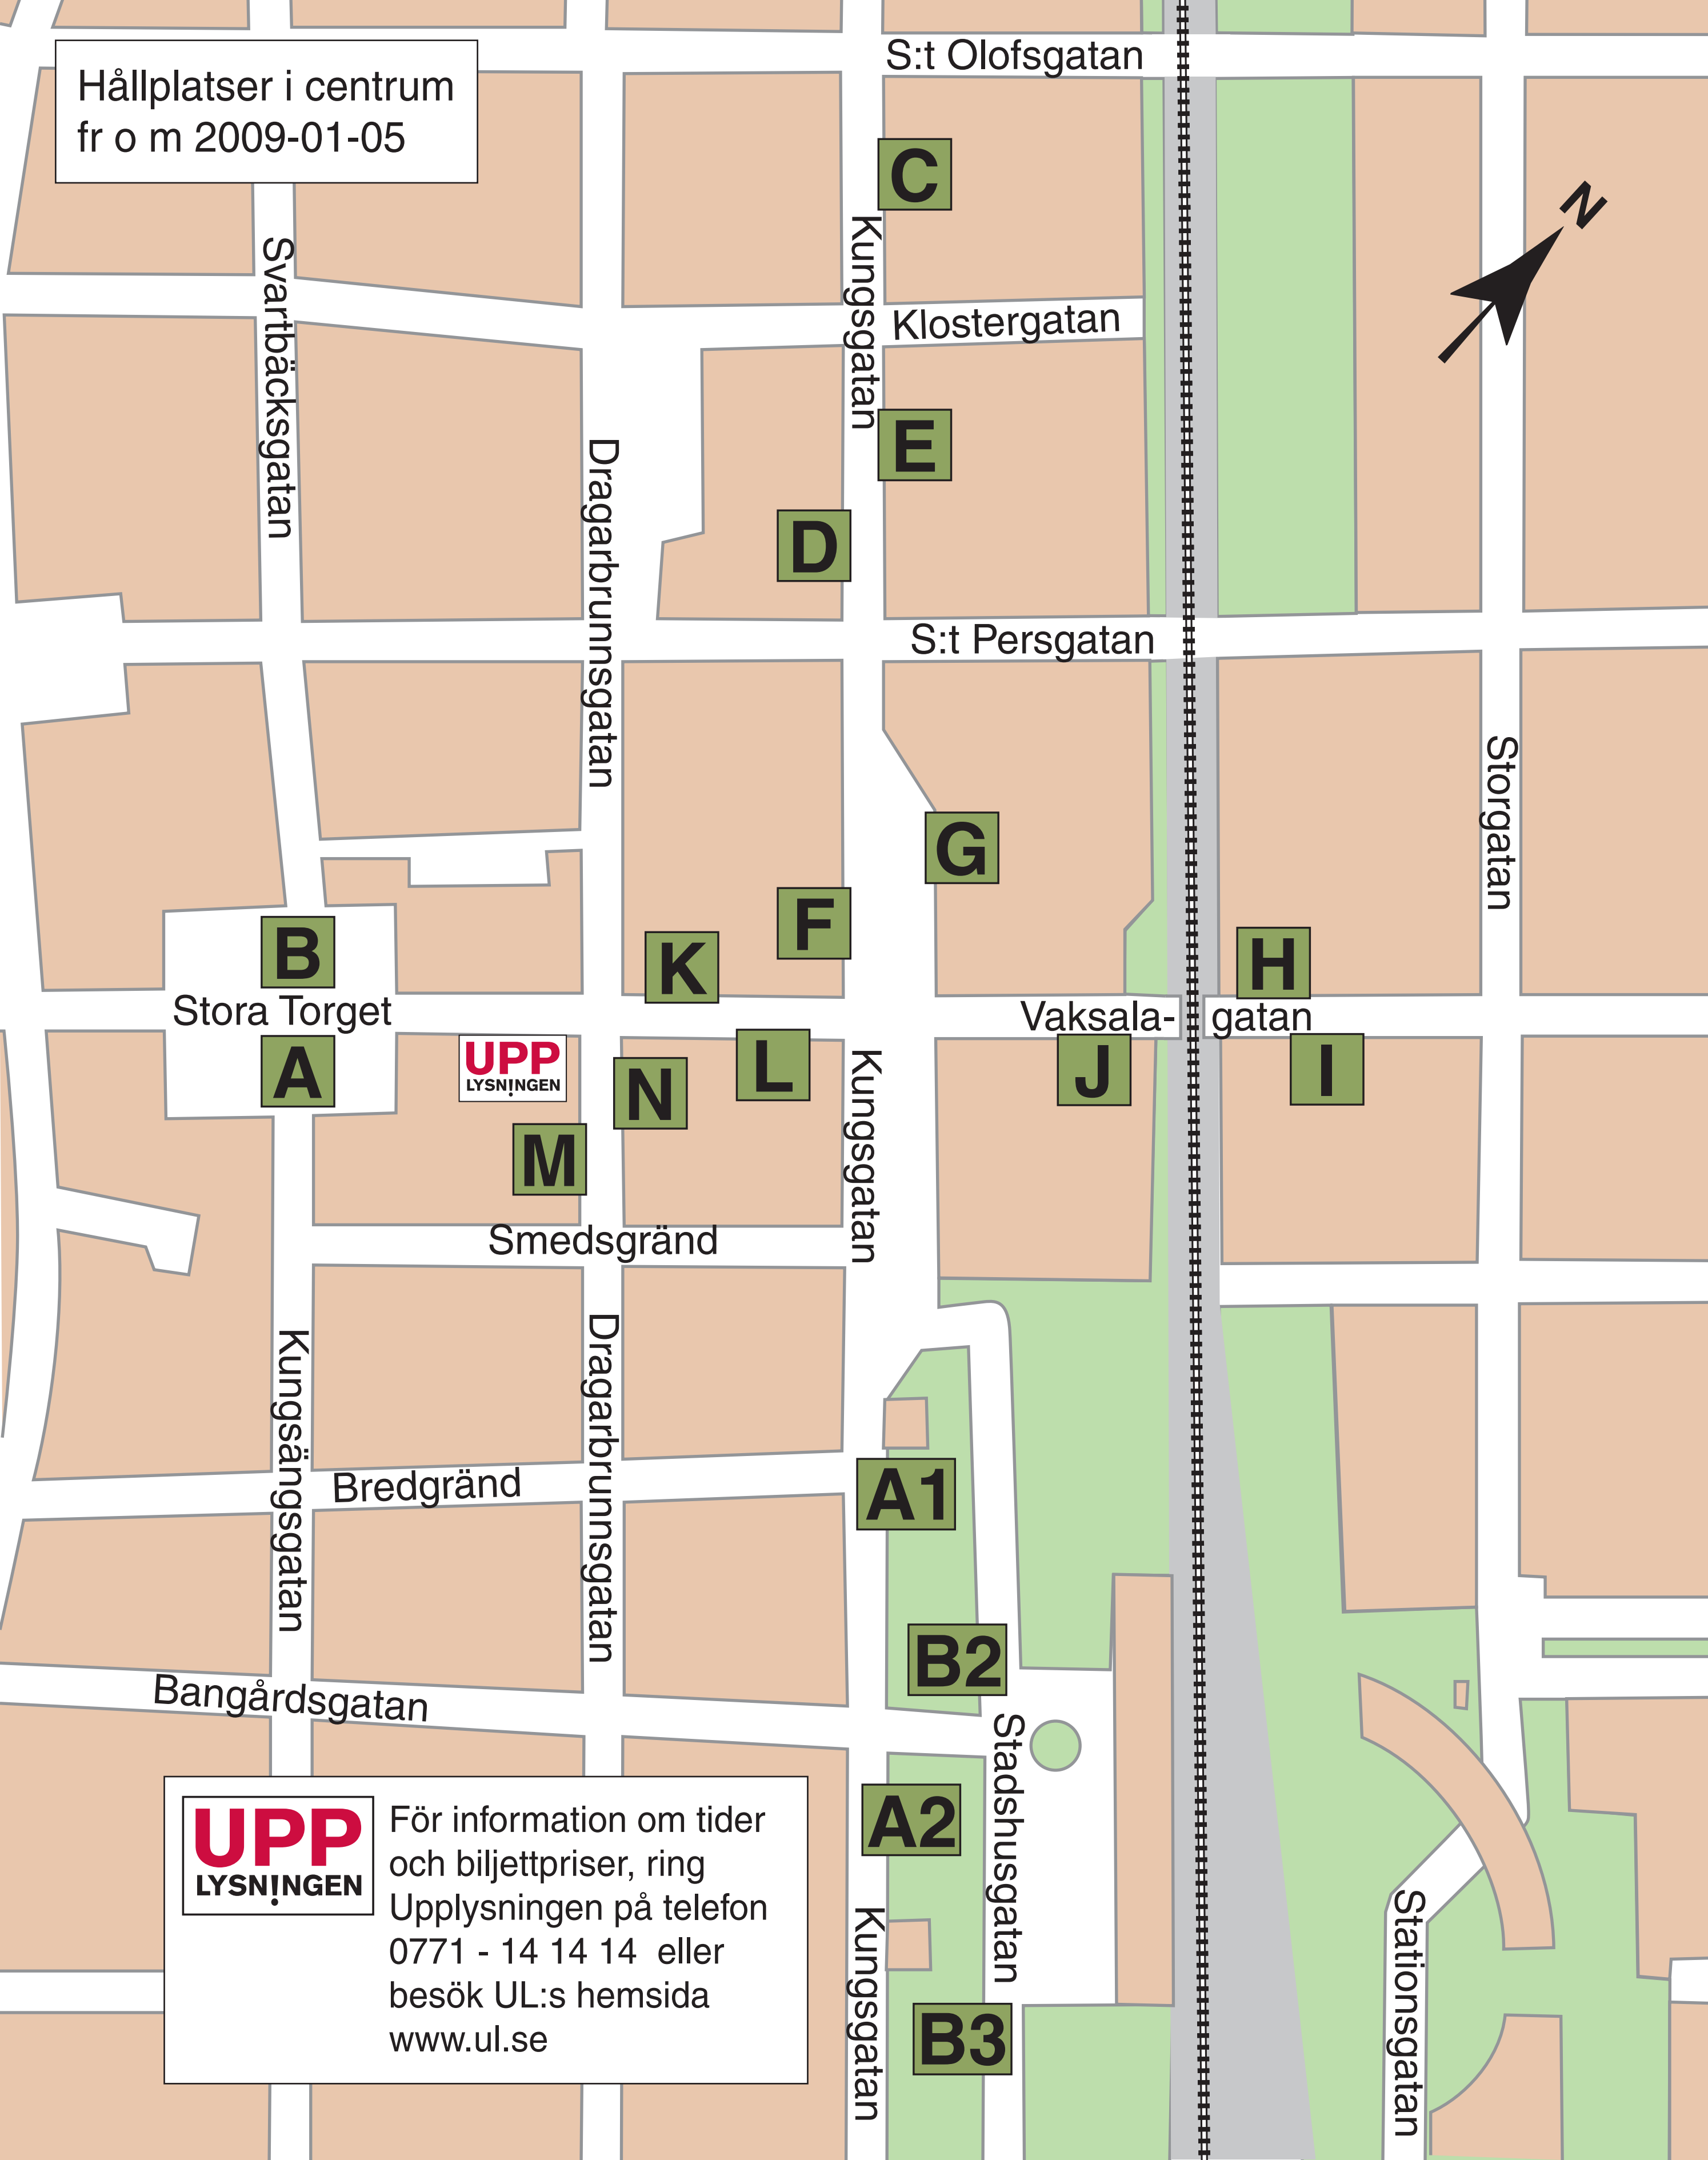

Hållplatser i centrum
fr o m 2009-01-05

- | | | | |
|-----------|------------------------------------------------------------------------------------------------------------------------------------------------------------------------------------|----------|----------------------------------------------------------------------------------------------------------------------------------------------------------------------------------------------------------------------------|
| A | 4 Årsta Centrum
6 Slavsta
7 Södra Årsta
11 Fyrislund | E | 111 Bälinge |
| A1 | 1 Ärna
10 Gränby Centrum
11 Vårdsätra - Gottsunda
67 Gottsunda
110 Storvreta
111 Bälinge
115 Storvreta | F | 1 Ö Gottsunda
5 Sävja
22 Nántuna
110 Ulleråker - Ultuna
111 Sunnersta
115 Ulleråker - Ultuna |
| A2 | 5 Stenhagen
8 Östra Nyby
12 Boländerna - Sävja - Flottsund
20 Ultuna - Graneberg
22 Rickomberga - Flogsta - Stenhagen
60 Graneberg
66 Årsta - Slavsta
68 Nyby | G | 1 Ärna
2 Flogsta
5 Stenhagen
9 Stabby
13 Librobäck
22 Rickomberga - Flogsta - Stenhagen
62 Flogsta - Eriksberg |
| B | 4 Ekeby - Hågaby
6 Eriksberg - (Hågaby)
7 Gottsunda
11 Vårdsätra - Gottsunda
60 Graneberg
67 Gottsunda | H | 4 Ekeby - Hågaby
6 Eriksberg - (Hågaby)
7 Gottsunda
8 Ö Gottsunda - Sunnersta
10 Biomedicum
11 Vårdsätra - Gottsunda
91 Norby - Gottsunda |
| B2 | 5 Sävja
12 Ultuna - Gottsunda
20 Bergsbrunna
22 Nántuna
62 Flogsta - Eriksberg | I | 9 Norra Årsta
10 Gränby Centrum
11 Fyrislund |
| B3 | 1 Ö Gottsunda
8 Ö Gottsunda - Sunnersta
10 Biomedicum
110 Ulleråker - Ultuna
111 Sunnersta
115 Ulleråker - Ultuna | J | 2 Gamla Uppsala
4 Årsta Centrum
6 Slavsta
7 Södra Årsta
8 Östra Nyby
12 Boländerna - Sävja - Flottsund
13 Boländerna - Coop Forum/IKEA - (Fyrislund)
66 Årsta - Slavsta
68 Nyby
91 Nyby - Årsta |
| C | 110 Storvreta
115 Storvreta | K | 20 Ultuna - Graneberg |
| D | 2 Gamla Uppsala
9 Norra Årsta
13 Coop Forum/IKEA - (Fyrislund) | L | 20 Bergsbrunna |
| | | M | 91 Norby - Gottsunda |
| | | N | 91 Nyby - Årsta |