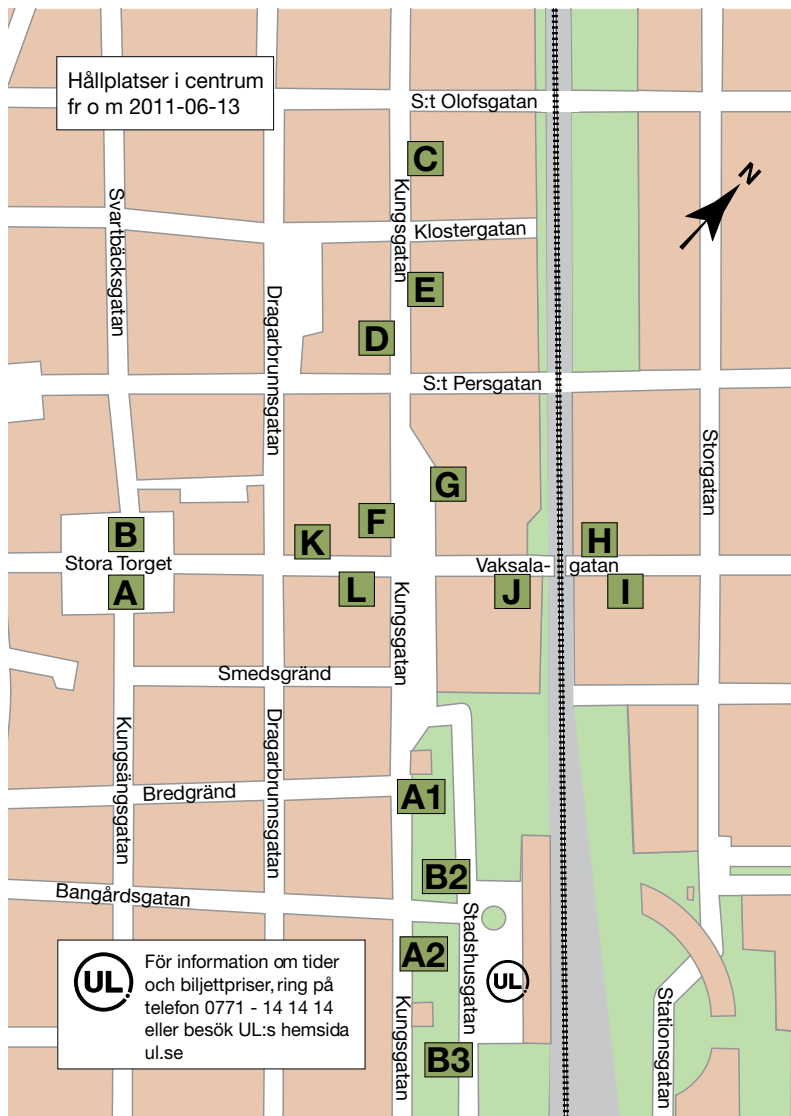

Stadsbussarna i Uppsala

Hållplatser i centrum

Stadsbussarna i Uppsala

Hållplatser i centrum

- A** 4 Årsta Centrum
6 Slavsta
7 Södra Årsta
11 Fyrislund
40 Akademiska - Kåbo
41 Nyby - Gamla Uppsala - Gränby Centrum - Årsta - Slavsta - Coop Forum/IKEA
- A1** 5 Stenhagen
20 Ultuna - Graneberg
22 Rickomberga - Stenhagen
42 Svartbäcken - Luthagen - Rickomberga - Stenhagen
- A2** 1 Ärna
8 Östra Nyby
10 Gränby Centrum
11 Vårdsätra - Sunnersta - Gottsunda
13 Librobäck
110 Storvreta
111 Bälinge
115 Storvreta
- B** 4 Ekeby
6 Eriksberg - Håga by
7 Gottsunda
41 Ekeby - Flogsta - Eriksberg
- B2** 5 Sävja
20 Bergsbrunna
22 Nantuna
42 Boländerna - Sävja - Sunnersta - Gottsunda
- B3** 1 Akademiska - Östra Gottsunda
8 Akademiska - Östra Gottsunda (- Sunnersta)
40 Akademiska - Kåbo
110 Akademiska - Ulleråker - Ultuna
111 Akademiska - Sunnersta
115 Akademiska - Ulleråker - Ultuna
- C** 110 Storvreta
115 Storvreta
- D** 2 Gamla Uppsala
9 Norra Årsta
13 Boländerna - Coop Forum/IKEA (- Fyrislund)
- E** 111 Bälinge
- F** 1 Akademiska - Östra Gottsunda
5 Sävja
22 Nantuna
110 Akademiska - Ulleråker - Ultuna
111 Akademiska - Sunnersta
115 Akademiska - Ulleråker - Ultuna
- G** 1 Ärna
2 Flogsta
5 Stenhagen
9 Stabby
13 Librobäck
22 Rickomberga - Stenhagen
- H** 4 Ekeby
6 Eriksberg - Håga by
7 Gottsunda
8 Akademiska - Östra Gottsunda (- Sunnersta)
10 City
11 Vårdsätra - Sunnersta - Gottsunda
41 Ekeby - Flogsta - Eriksberg
- I** 9 Norra Årsta
10 Gränby Centrum
11 Fyrislund
13 Boländerna - Coop Forum/IKEA (- Fyrislund)
- J** 2 Gamla Uppsala
4 Årsta Centrum
6 Slavsta
7 Södra Årsta
8 Östra Nyby
41 Nyby - Gamla Uppsala - Gränby Centrum - Årsta - Slavsta - Coop Forum/IKEA
- K** 11 Vårdsätra - Sunnersta - Gottsunda
20 Ultuna - Graneberg
41 Ekeby - Flogsta - Eriksberg
42 Svartbäcken - Luthagen - Rickomberga - Stenhagen
- L** 20 Bergsbrunna
40 Akademiska - Kåbo
41 Nyby - Gamla Uppsala - Gränby Centrum - Årsta - Slavsta - Coop Forum/IKEA
42 Boländerna - Sävja - Sunnersta - Gottsunda